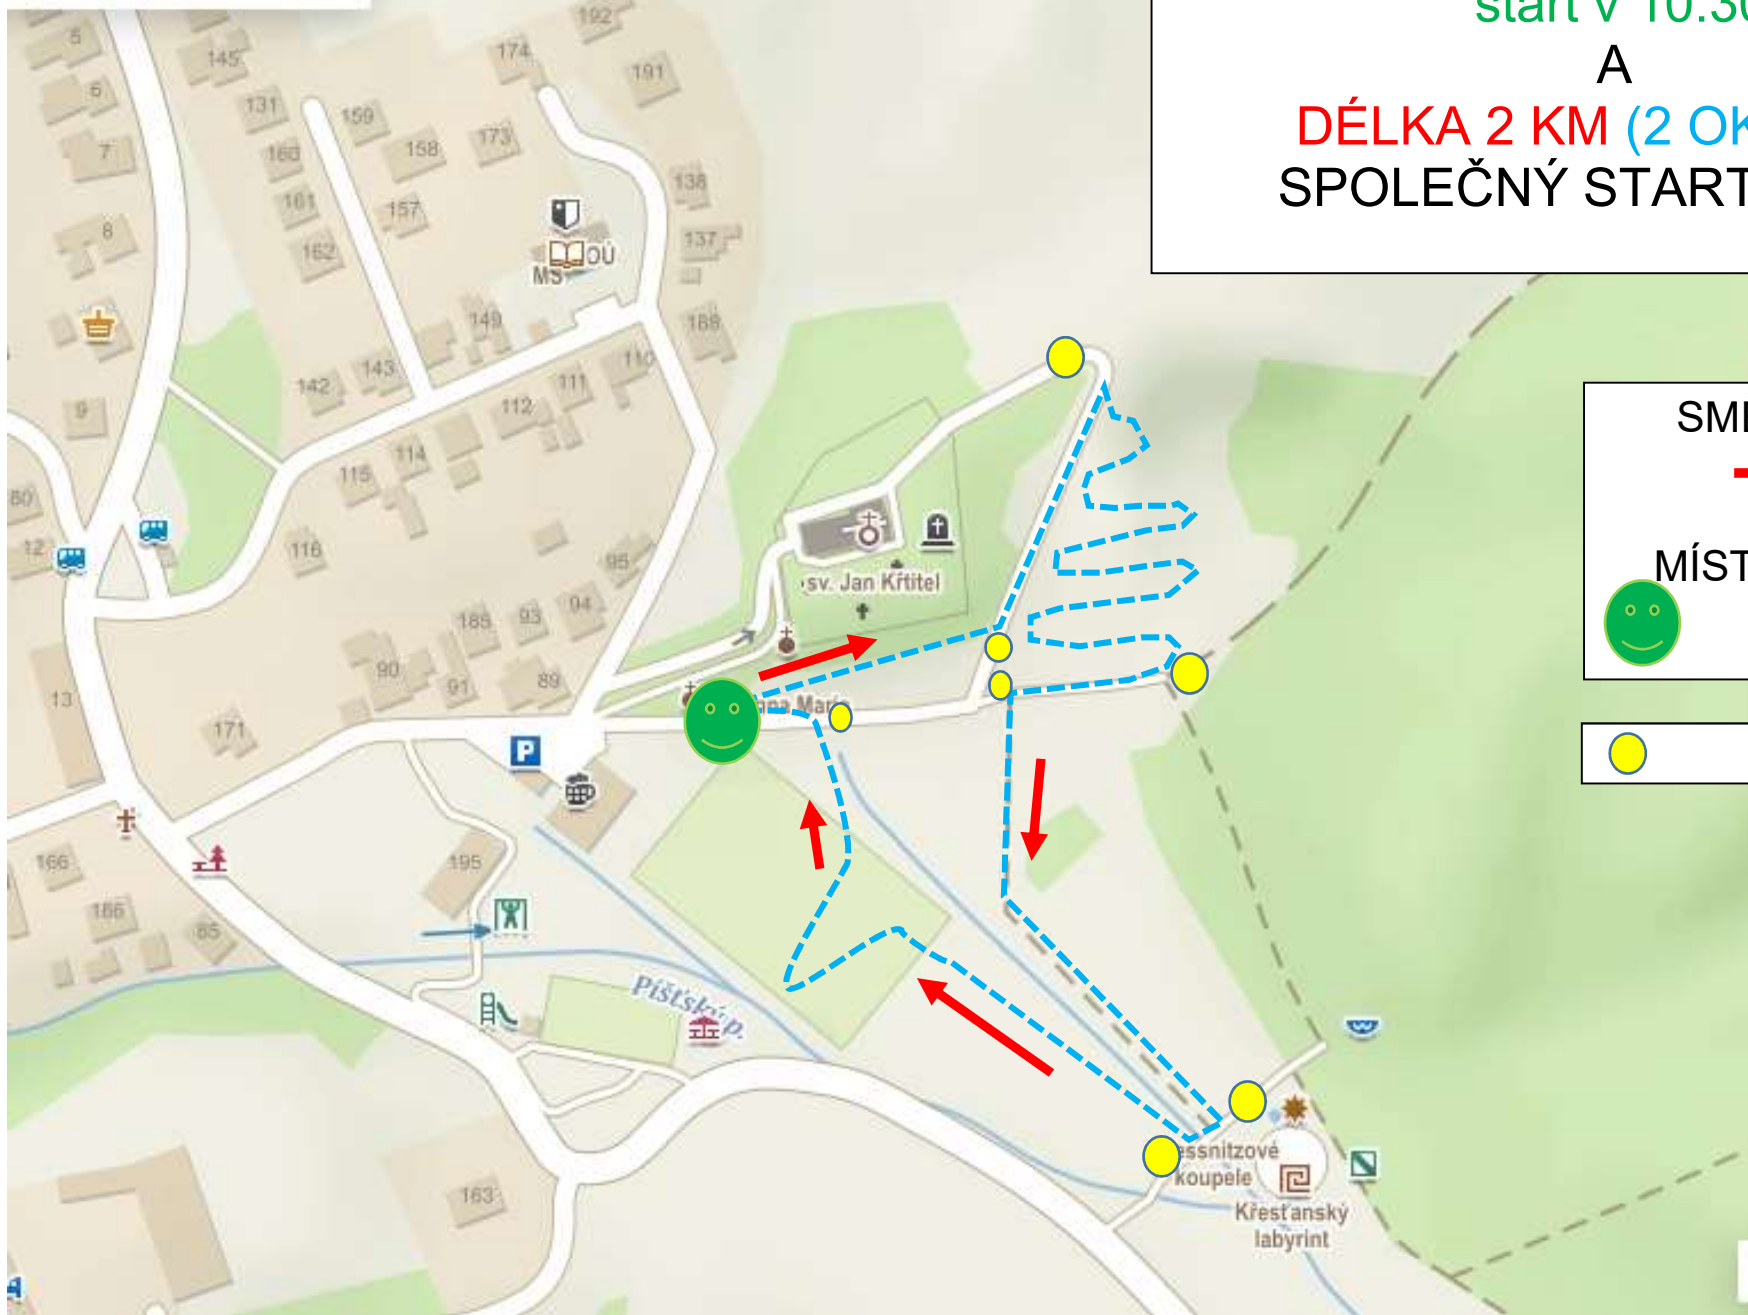

D pohled | Panorama

# MAPA DĚTSKÝCH ZÁVODŮ

**DĚLKA 1 KM (1 OKRUH)**

start v 10:30

A

**DĚLKA 2 KM (2 OKRUHY)**

SPOLEČNÝ START – 10:50

SMĚR ZÁVODU

MÍSTO STARTU A  
CÍLE

ORGANIZÁTOŘI NA TRATI