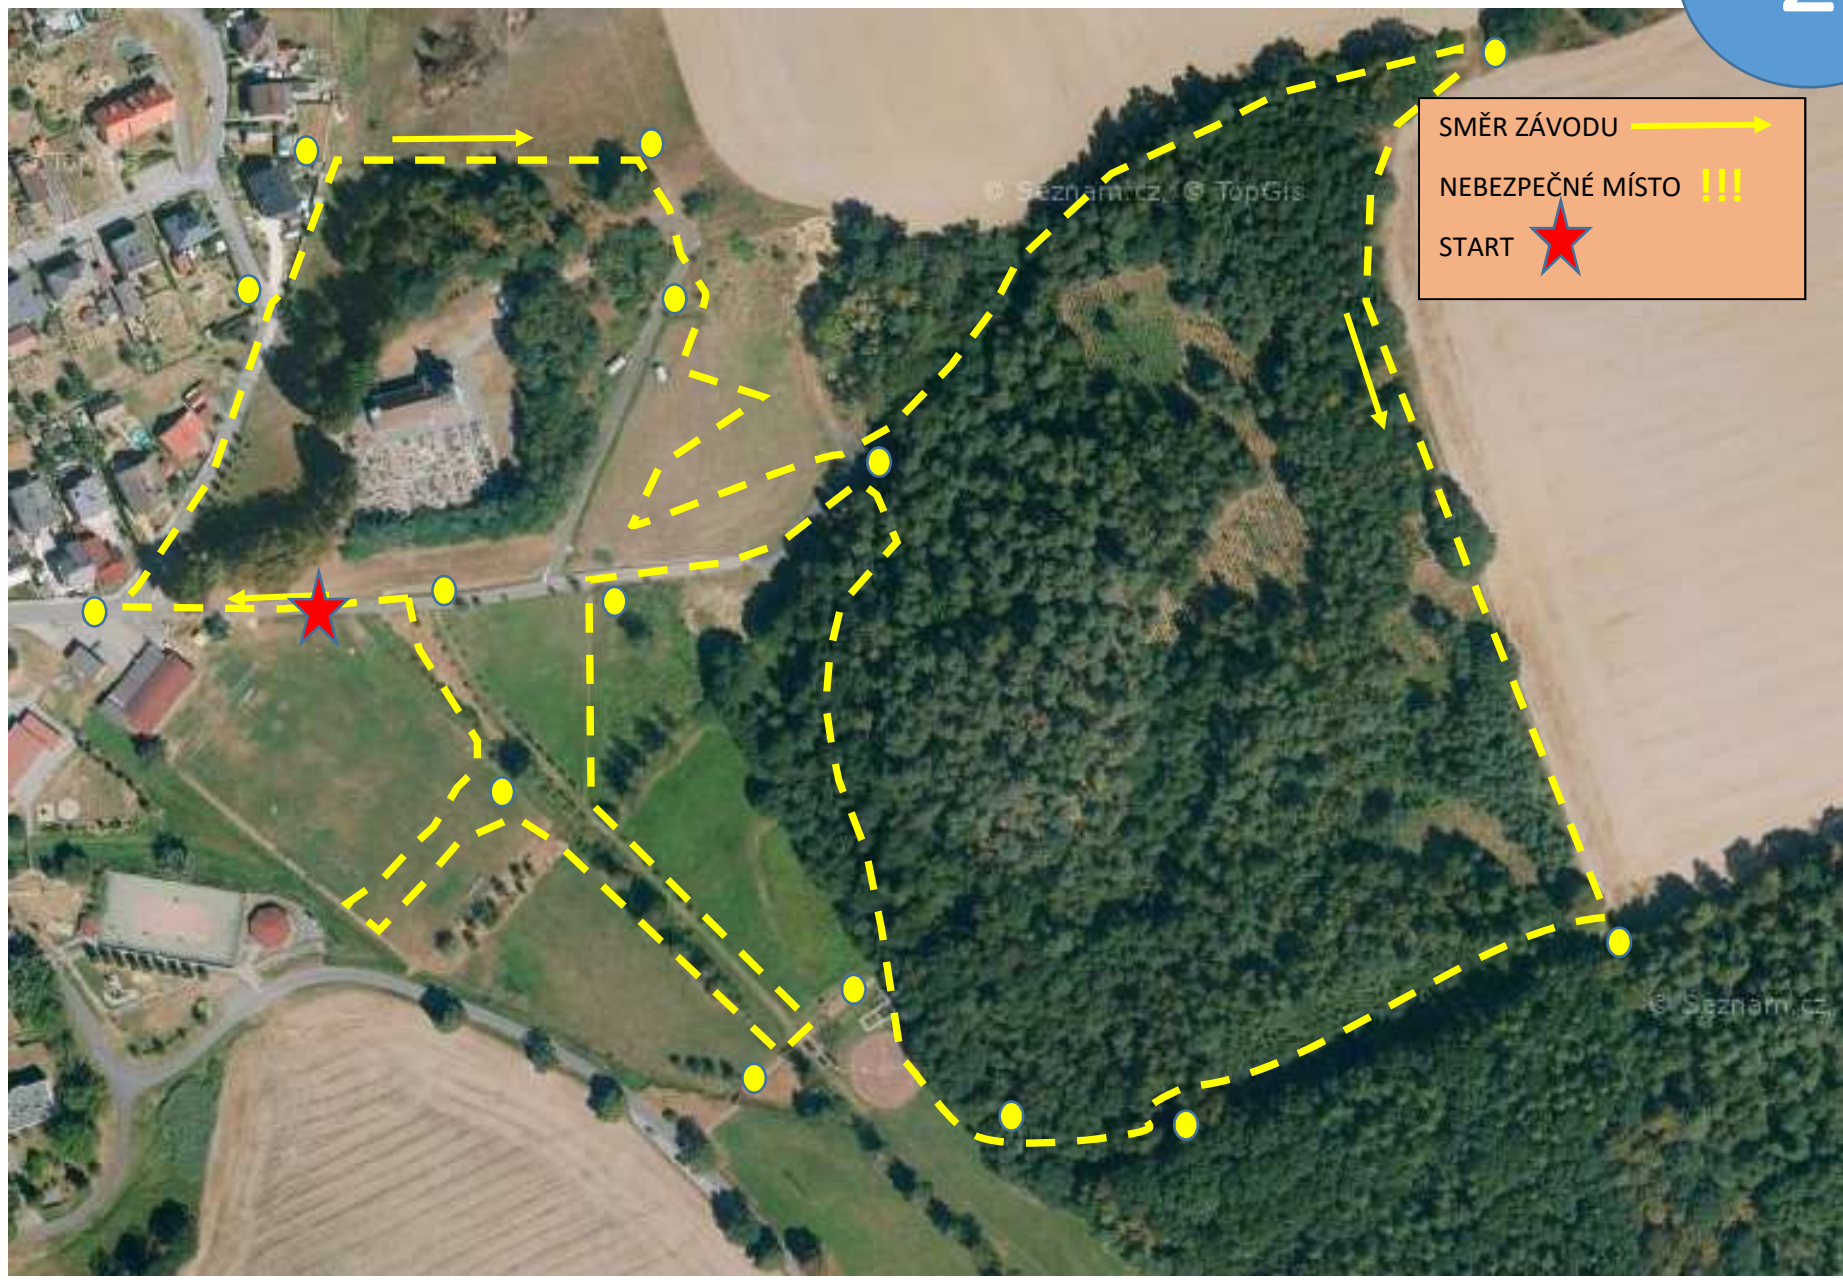

MAPA DĚTSKÝCH ZÁVODŮ - DÉLKA 4 KM (2 OKRUHY) A 8KM (4 OKRUHY)

SPOLEČNÝ START – 11:15

2

MAPA DĚTSKÝCH ZÁVODŮ - **DĚLKA 1 KM = START V 10:30 (1 OKRUH)**

DĚLKA 2KM - START 10:50 (2 OKRUHY)

1

MAPA DĚTSKÝCH ZÁVODŮ - DÉLKA 4 KM (2 OKRUHY) A 8KM (4 OKRUHY)

SPOLEČNÝ START – 11:15

2

MAPA DĚTSKÝCH ZÁVODŮ - DÉLKA 4 KM (2 OKRUHY) A 8KM (4 OKRUHY)

SPOLEČNÝ START – 11:15

2