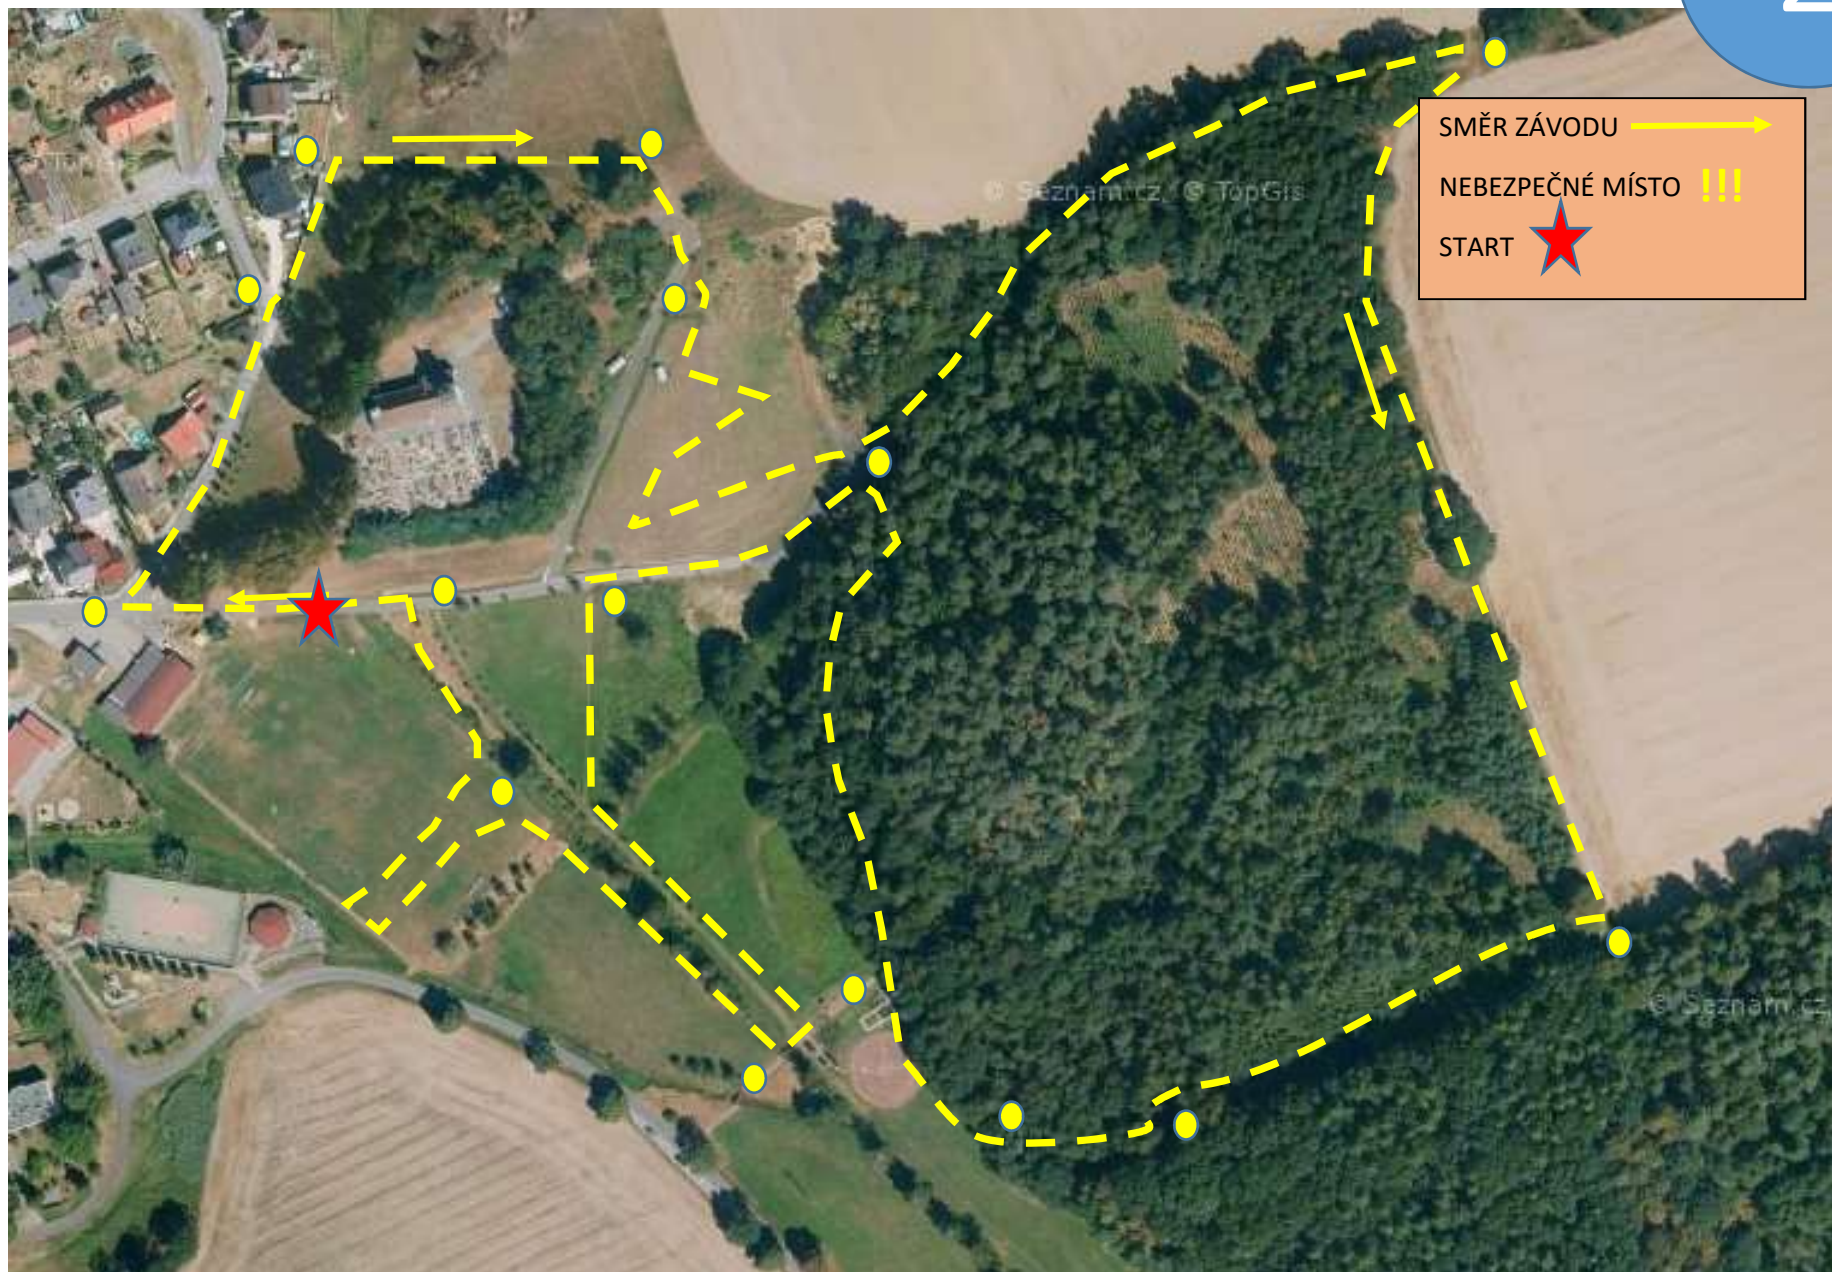

MAPA DĚTSKÝCH ZÁVODŮ - DÉLKA 4 KM (2 OKRUHY) A 8KM (4 OKRUHY)

SPOLEČNÝ START – 11:15

2

MAPA DĚTSKÝCH ZÁVODŮ - **DĚLKA 1 KM = START V 10:30 (1 OKRUH)**

DĚLKA 2KM - START 10:50 (2 OKRUHY)

1

MAPA DĚTSKÝCH ZÁVODŮ - DÉLKA 4 KM (2 OKRUHY) A 8KM (4 OKRUHY)

SPOLEČNÝ START – 11:15

2

MAPA DĚTSKÝCH ZÁVODŮ - DÉLKA 4 KM (2 OKRUHY) A 8KM (4 OKRUHY)

SPOLEČNÝ START – 11:15

2