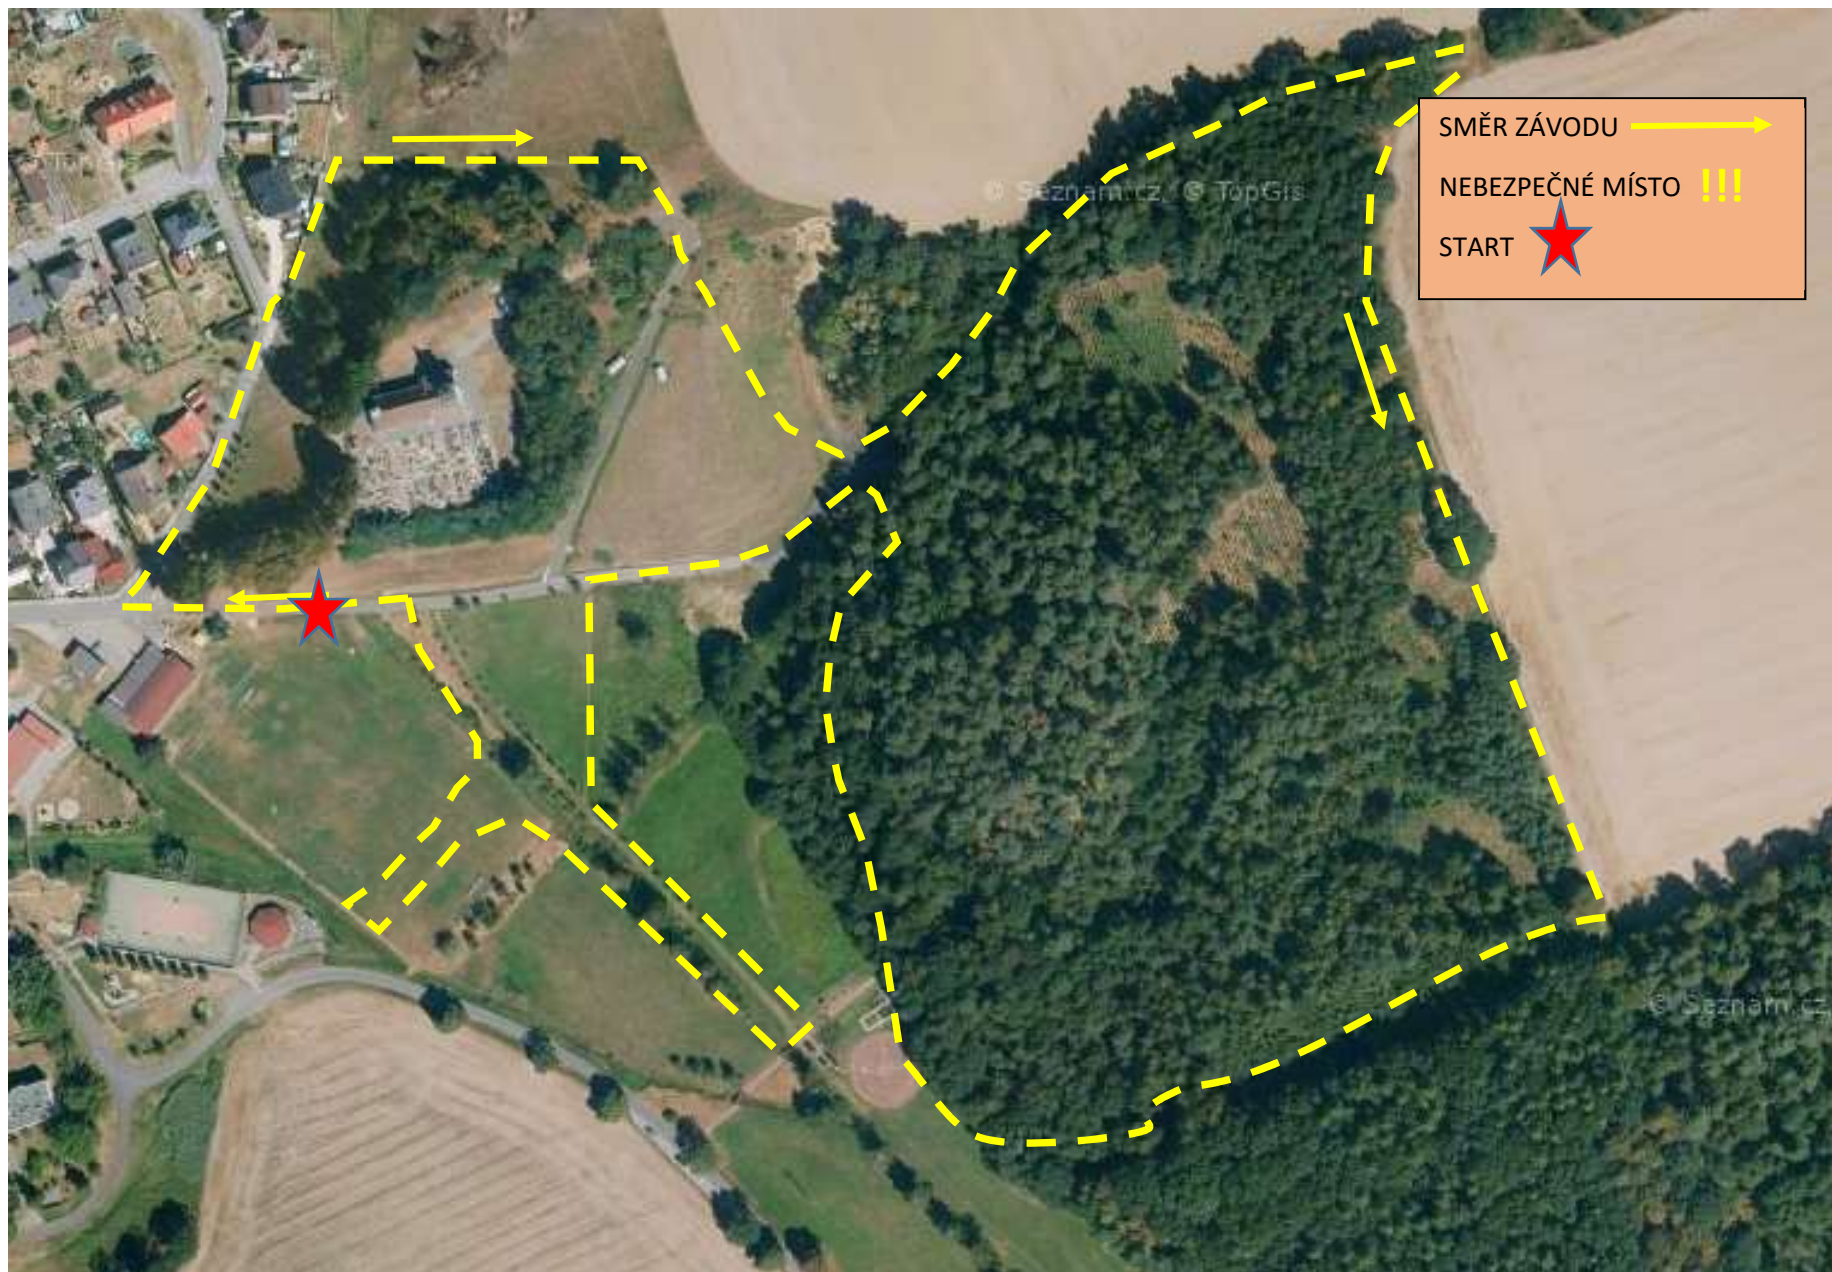

# MAPA DĚTSKÝCH ZÁVODŮ - DÉLKA 4 KM (2 OKRUHY) A 8KM (4 OKRUHY)

SPOLEČNÝ START – 11:15

MAPA DĚTSKÝCH ZÁVODŮ - **DĚLKA 1 KM = START V 10:30 (1 OKRUH)**

**DĚLKA 2KM - START 10:50 (2 OKRUHY)**